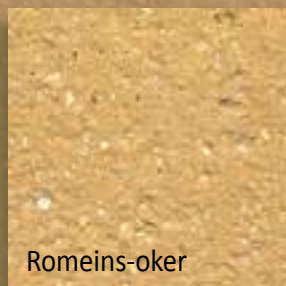

Het kleurenpalet volgt de bestaande kleuren van Tierrafino in haar andere produkten: Dover Wit, Delphi Wit, Romeins Oker, Nassau Oranje, Djenné Rood, Ayers Rock, Iquitos Groen en Gomera Grijs. Tierrafino T-paint ontleent haar kleur aan leempoeders die in verschillende groeves worden gewonnen.

De kleur van Tierrafino T-paint wordt bepaald door aarde-pigmenten, ook zijn verschillende kleuren te zien van de verschillende soorten zand in het materiaal. Dat maakt Tierrafino T-paint een zeer bijzondere structuurverf.

Tierrafino

Leem-stucverf

Dover-wit

Delphi-wit

Romeins-okker

Nassau-oranje

Djenné-rood

Ayers Rock